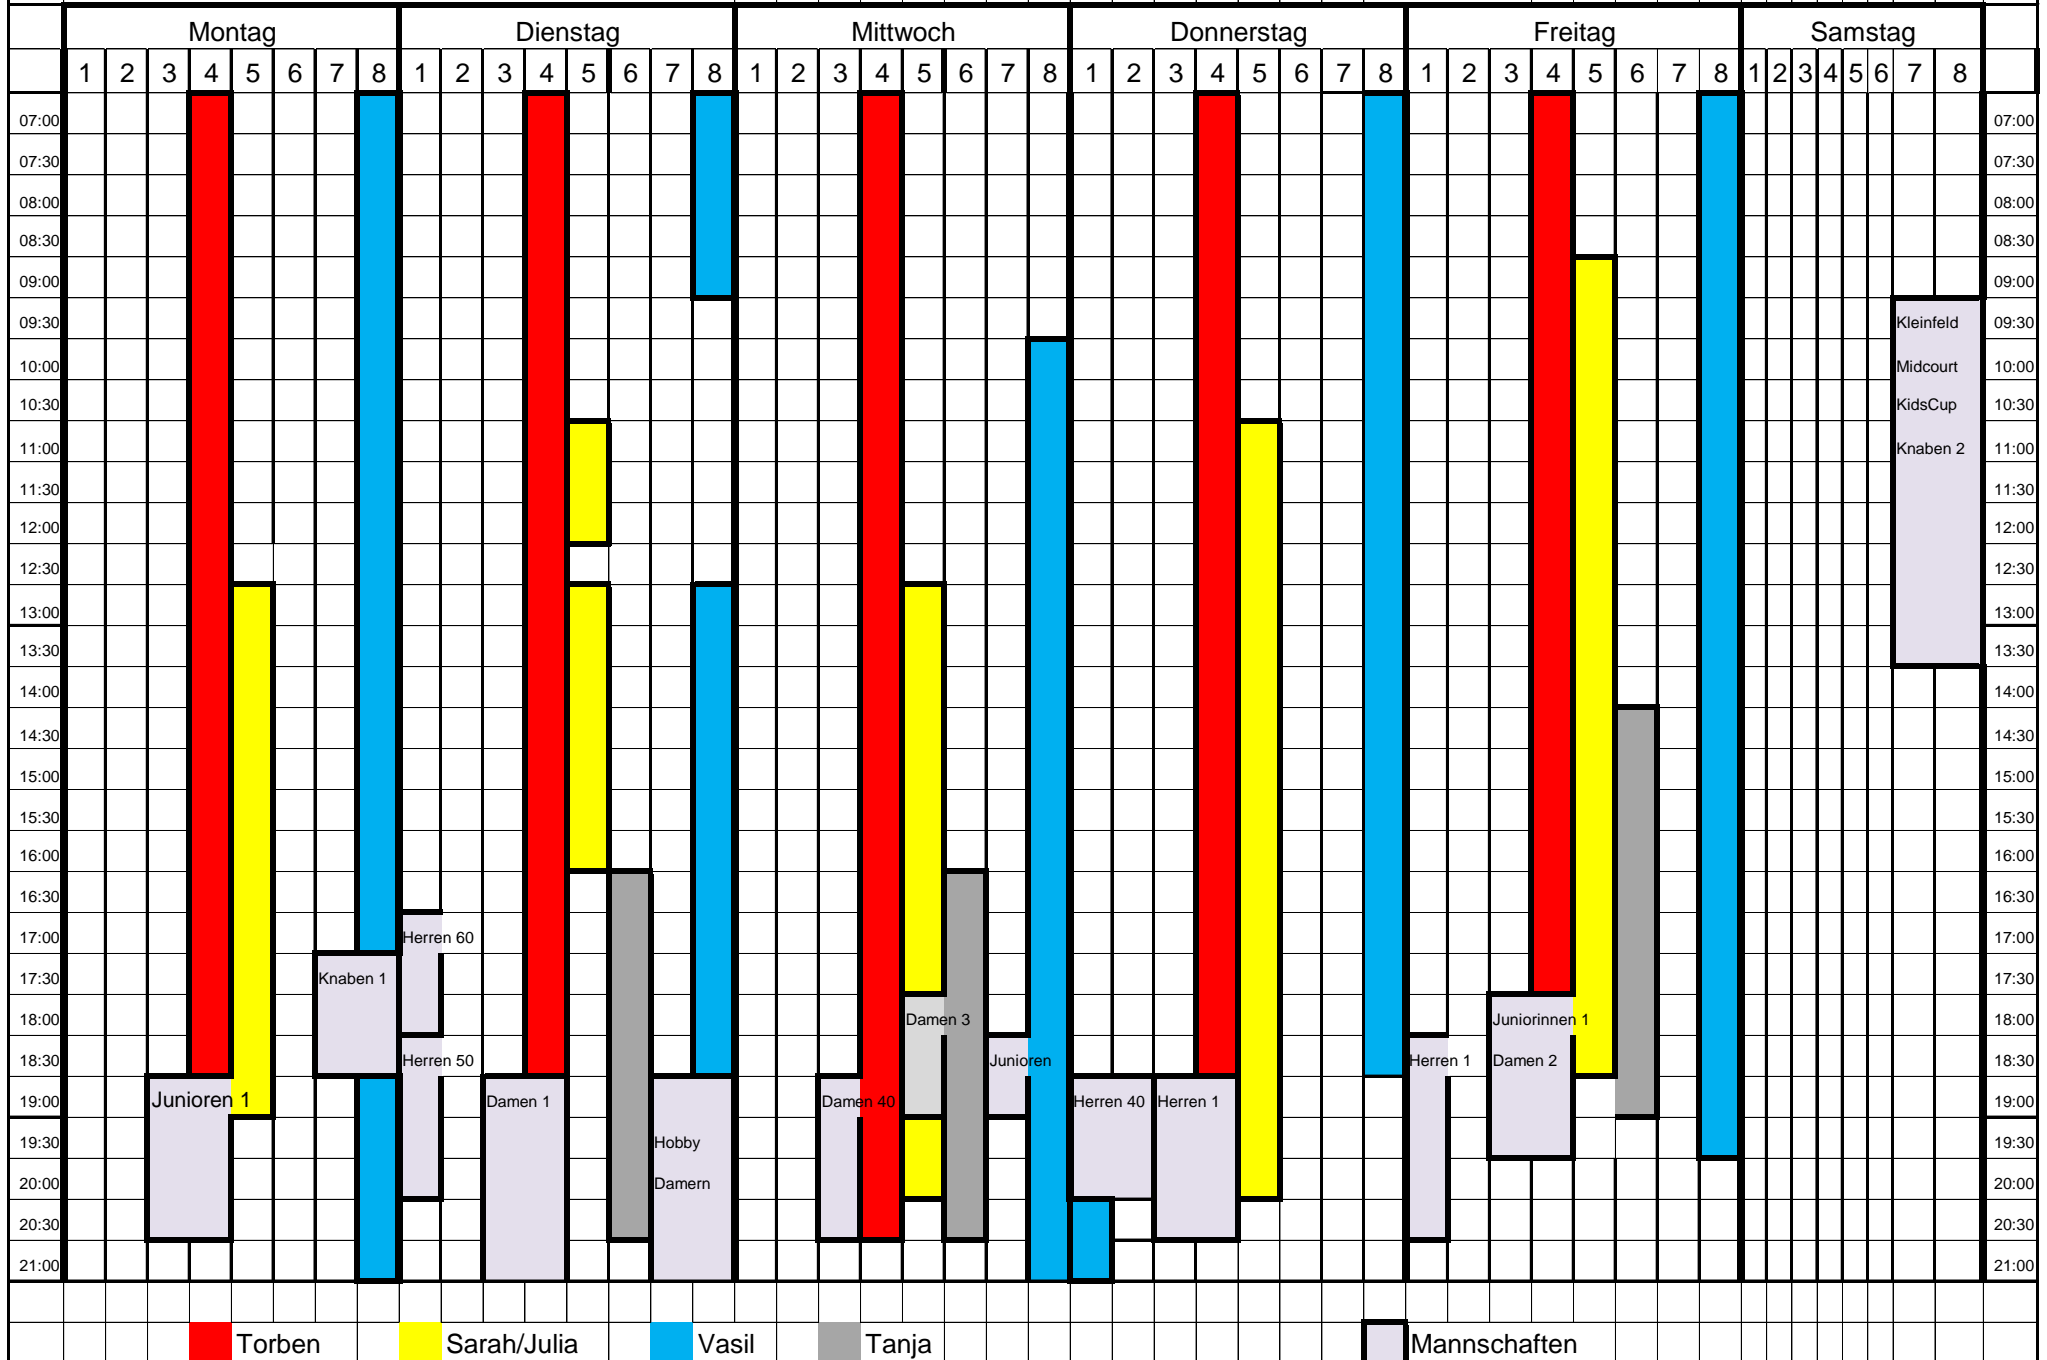

Platzbelegung durch Training

Stand: 02.06.17

■ Torben
 ■ Sarah/Julia
 ■ Vasil
 ■ Tanja
 ■ Mannschaften